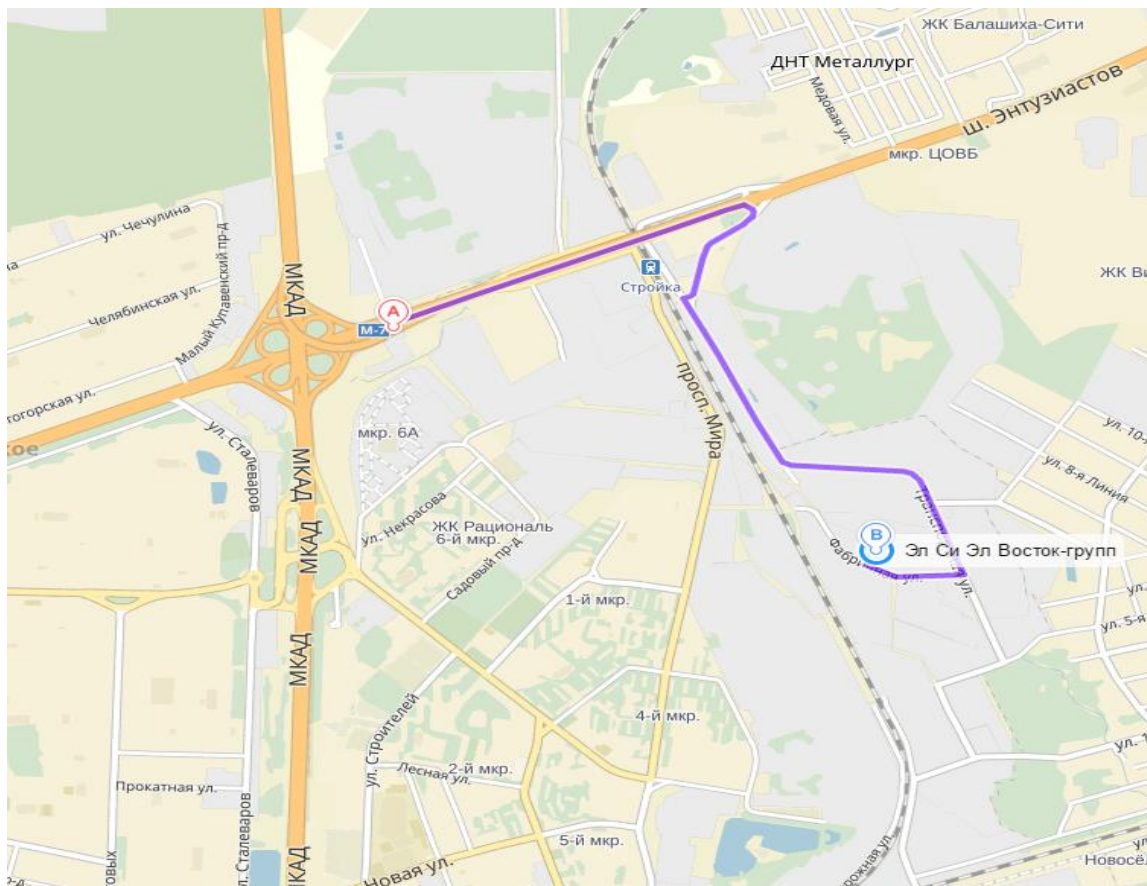

8-495-255-27-87 (многоканальный), 8-925-211-52-73 (sms, whatsapp, viber)

Схема проезда.

Наш адрес: г. Реутов, ул. Транспортная 8

Для сдачи груза вам необходимо:

- Позвонить по контактным телефонам и оставить заявку: **8-495-255-27-87**(многоканальный) и **8-495-528-70-62**
- Так же Вы можете отправить заявку по средствам SMS, WhatsApp, Viber (**8-925-211-52-73**) или на электронный адрес: infomsk@lcl-v.ru или nvfmsk@gmail.com