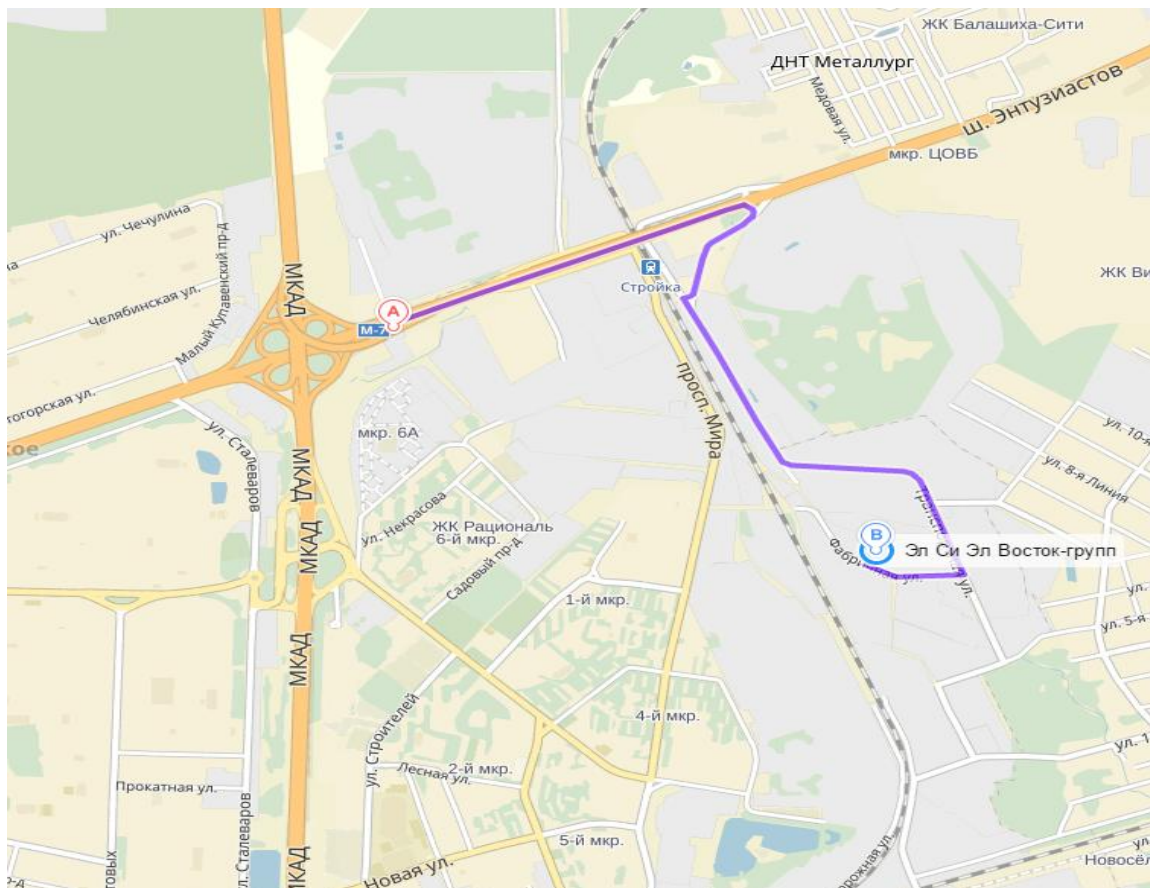

**8-495-255-27-87 (многоканальный), 8-925-211-52-73 (sms, whatsapp, viber)****Схема проезда.****Наш адрес: г. Реутов, ул. Транспортная 8****Для сдачи груза вам необходимо:**

- Позвонить по контактным телефонам и оставить заявку: **8-495-255-27-87**(многоканальный) и **8-495-528-70-62**
- Так же Вы можете отправить заявку по средствам SMS, WhatsApp, Viber (**8-925-211-52-73**) или на электронный адрес: [infomsk@lcl-v.ru](mailto:infomsk@lcl-v.ru)