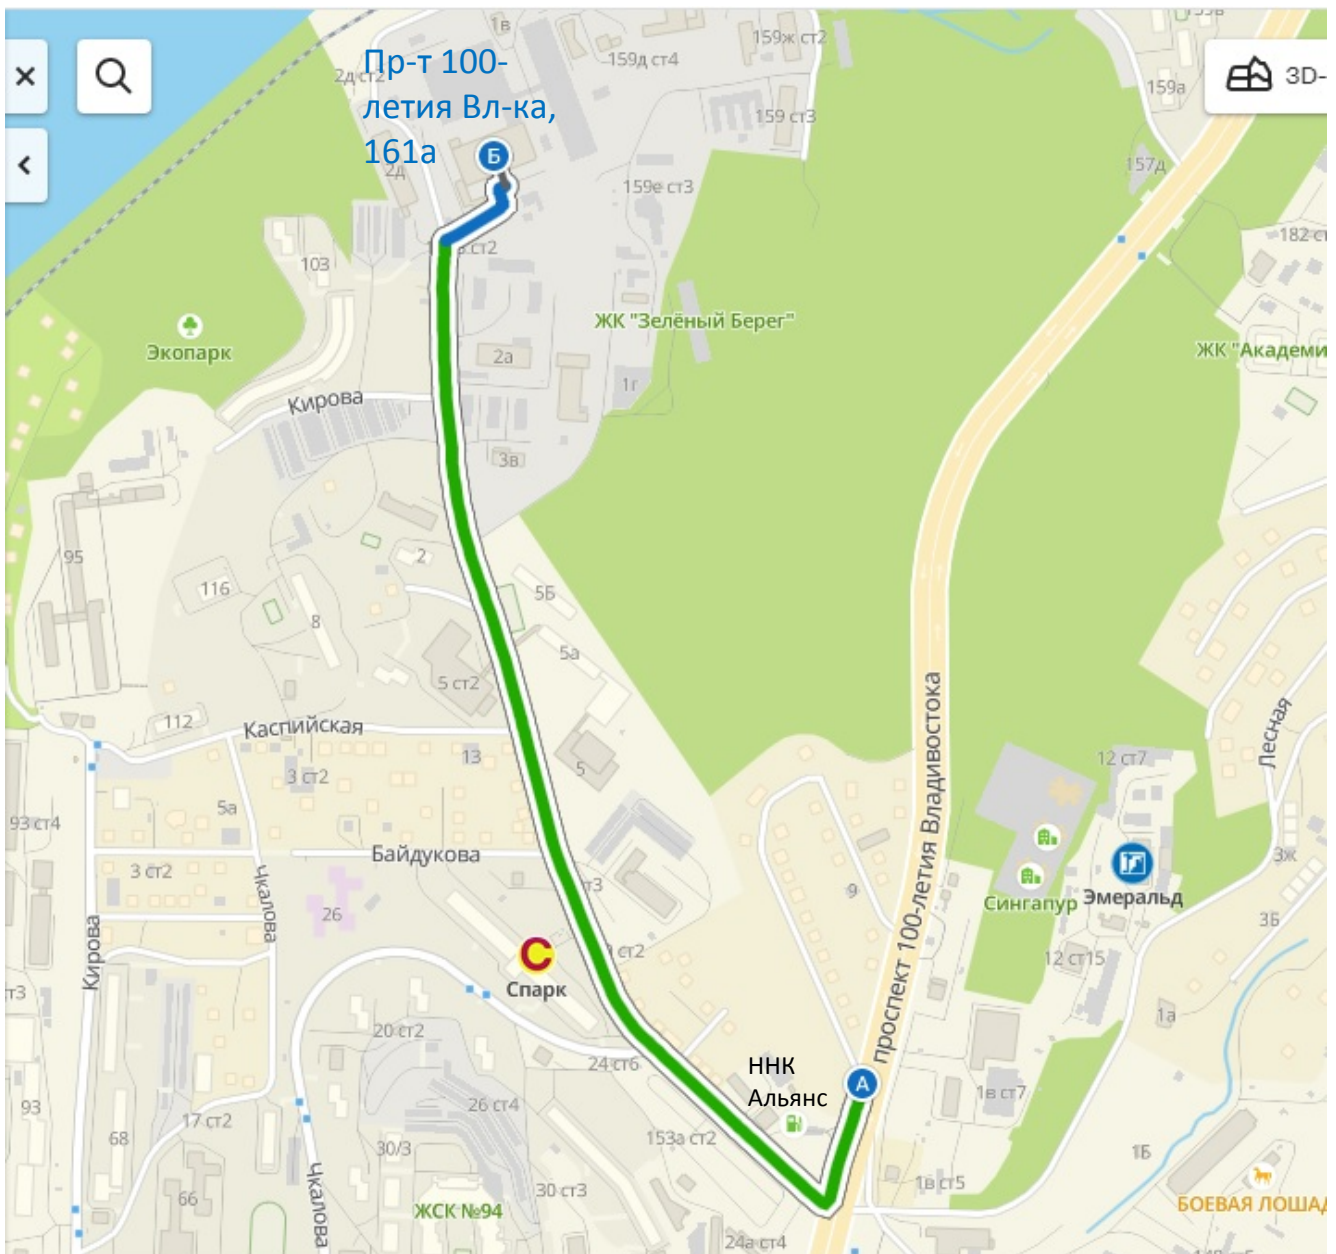

### СХЕМА ПРОЕЗДА (ВЛАДИВОСТОК)

Наш адрес: г. Владивосток, пр-т 100-летия Владивостока, д. 161а

**Для получения груза вам необходимо:**

- Позвонить по контактным телефонам и оставить заявку: 8-914-079-08-97, 8-914-705-66-67
- Доверенность от компании-грузополучателя.
- Паспорт гражданина РФ доверенного лица получателя.